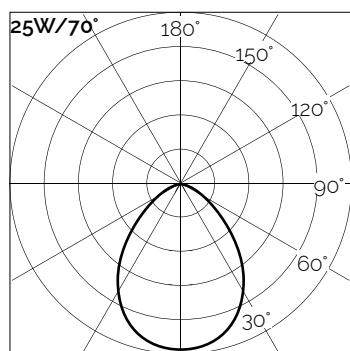

Dati Fotometrici | Photometric Specification

h (m)	E (lx)	D (cm)
1	1755	147
1.5	695	221
2	411	295
2.5	282	370
3	202	440