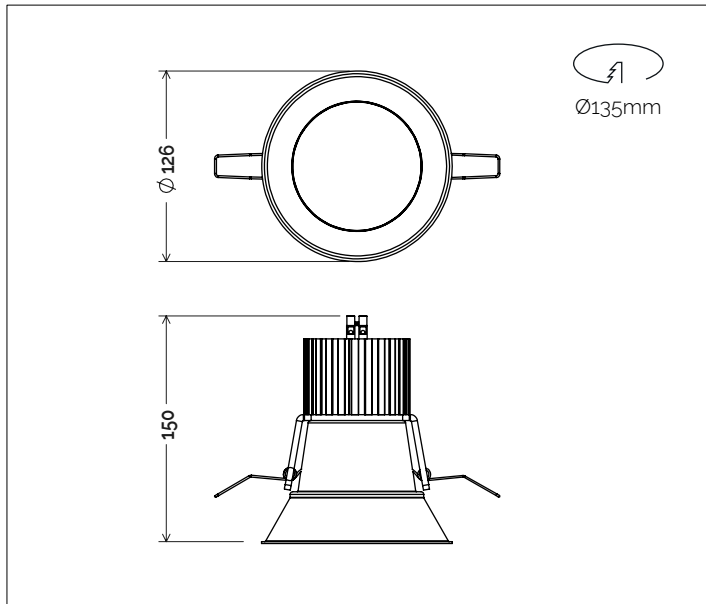

RASO R

326RC01C11

Descrizione del prodotto / Product description

Incasso LED a rasare per interni.
Corpo lampada in alluminio o rame tornito da lastra.
Dissipatore posteriore in estruso di alluminio e molle in filo di acciaio armonico.
Schermo frontale in PMMA microprismato per ottica diffusa 70°.
Schermo frontale in PMMA trasparente per ottiche spot.
Sorgente COB LED ad alta resa CRI>90.
Fornito con connettore IP20.

*Recessed trimless LED for indoor.
Lamp body made of turned aluminum or copper.
Rear heat-sink made of extruded aluminum and spring made of harmonic steel wire.
Micro-prismatic screen made of clear PMMA for 70° optic.
Polycarbonate spot optics made of clear PMMA.
COB LED source with high resolution CRI>90.
Supplied with IP20 connector.*

Creazione Codice | Code construction

326RC01C11 -XXXX-XX-XXXX

Dati Fotometrici | Photometric Specification

h (m)	E (lx)	D (cm)
1	1755	147
1.5	695	221
2	411	295
2.5	282	370
3	202	440

Accessori | Accessories

9A015

Cassaforma per incasso trimless.

(135x200mm) foro Ø135mm

trimless ceiling box.

(135x200mm) hole Ø135mm

Alimentatori | Led

Tipo Alim. / Driver Type	potenza / power	corrente / current	dimensioni / dimensions	n. prodotti	IP	codice / code
ON/OFF	30W	700mA	38x23x125mm	1	20	9M115
DALI PUSH 0-10V 1-10V	28W	700mA	52x26x156mm	1	20	9M501