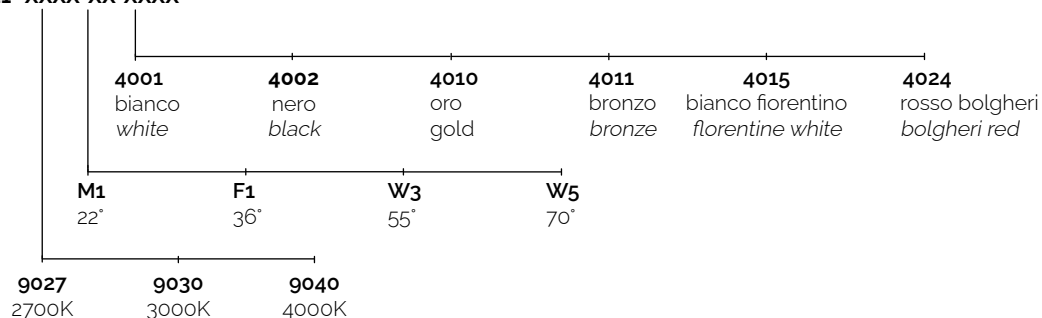

Creazione Codice | Code construction

326RC01C11 -XXXX-XX-XXXX