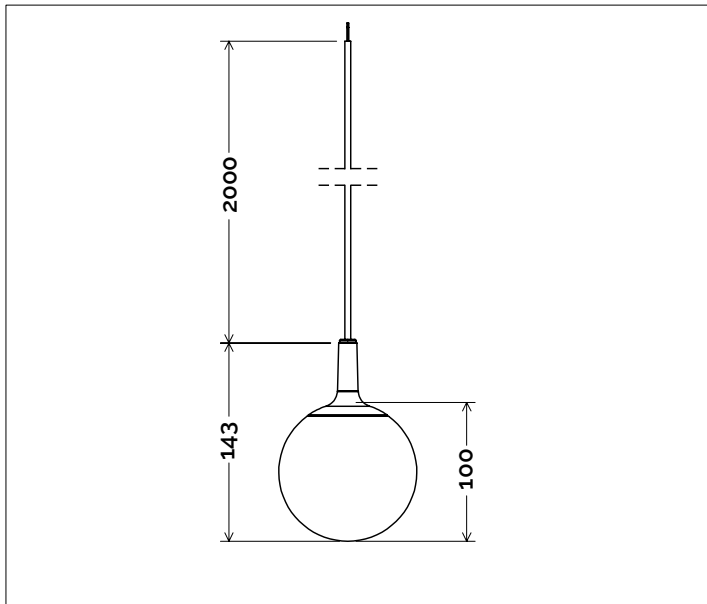

SFERA MAXI SOSPENSIONE

319CB01C11

Descrizione del prodotto / Product description

Sospensione LED con ottica ad emissione diffusa 360°. Ideale per l'illuminazione d'ambiente. Corpo dissipante realizzato in alluminio tornito con ossidazione anodica nera. Ottica ad emissione radiale 360° realizzato da monoblocco di PMMA trasparente tornito. Asta in ottone tornito verniciato. Power LED ad alta efficienza CRI ≥90.

LED suspension with 360° diffused optic. Ideal for ambient lighting. Dissipating body made of turned aluminum with black anodic oxidation. Radial optic 360° made of clear PMMA. Painted turned brass rod. Power LED with very high efficiency CRI ≥90.

Cable decentralization black anodized (Ø15x15mm)