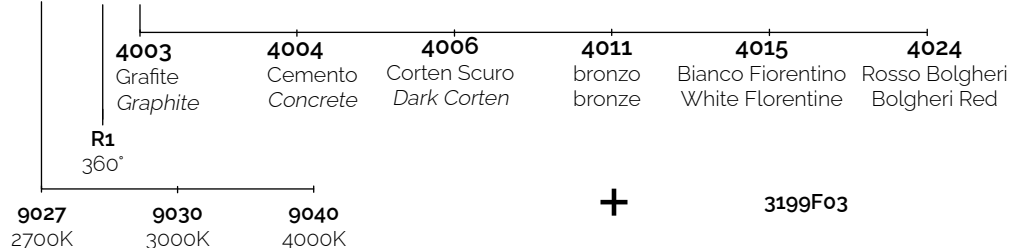

Creazione Codice | Code construction

319CB01C11-XXXX-XX-XXXX

+

3199F03

+

gD019-XXXX

3199F04 / 3199F05-XXXX