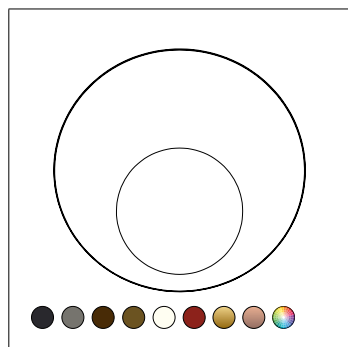

3199F03

Opale Sfera

Opal Sphere

3199F04-XXXX

paralume decorativo asimmetrico

asymmetrical decorative lampshade

3199F05-XXXX

paralume decorativo simmetrico