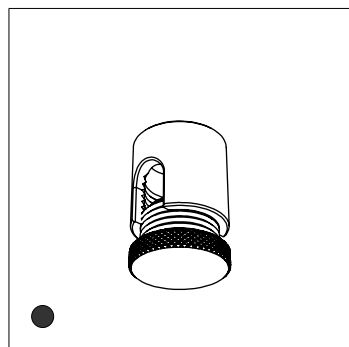

symmetrical decorative lampshade

gD019-XXXX

Rosone ad 1 luce alimentatore a bordo incluso (Ø80x35mm)

1 light Canopy on board driver included (Ø80x35mm)

gF001-2002

Decentrato cavo anodizzato nero (Ø15x15mm)