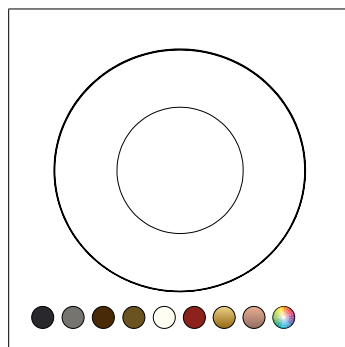

3199F03

Opale Sfera

Opal Sphere

3199F04-XXXX

paralume decorativo asimmetrico

asymmetrical decorative lampshade

3199F05-XXXX

paralume decorativo simmetrico