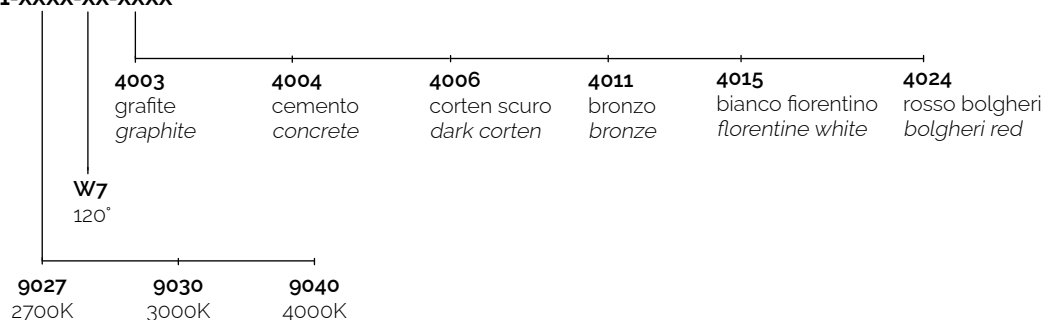

9027 - 2700K CRI 92
9030 - 3000K CRI 92
9040 - 4000K CRI 92

Ottiche Optics

Sistemi di Controllo Control System

	On / Off (a bordo / on board)
	DALI * (remoto escluso / remote excluded)
PUSH	Push * (remoto escluso / remote excluded)
1-10V	1-10V , 0-10V * (remoto escluso / remote excluded)

Creazione Codice | Code construction

339SA01H11-XXXX-XX-XXXX

Dati Fotometrici | Photometric Specification

h (m)	E (lx)	Ø (cm)
0,5	220	-
1	50	-
1,5	22,2	-
2	13,1	-
-	-	-