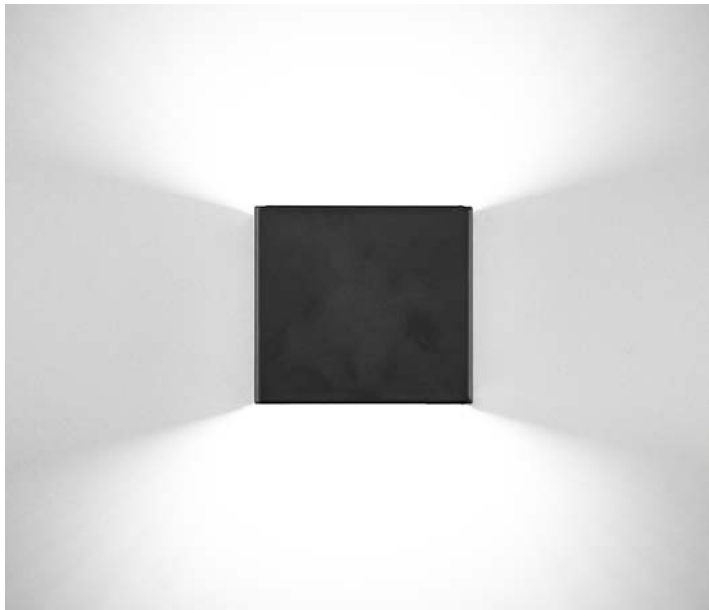

TRACCIA 100

339SA01H11

Descrizione del prodotto / Product description

Applique LED per interni ed esterni.
Ideale per l'illuminazione d'ambiente. Corpo lampada realizzati in alluminio ricavato da taglio laser e verniciatura a polvere.
Singola o Doppia Emissione Wall Wash.

Applique LED for indoor or outdoor.
Ideal for ambient light.
Lamp body made of laser cut painted aluminum.
Single or double wall wash emission.

Dati tecnici | Technical Info

* su richiesta / on requests