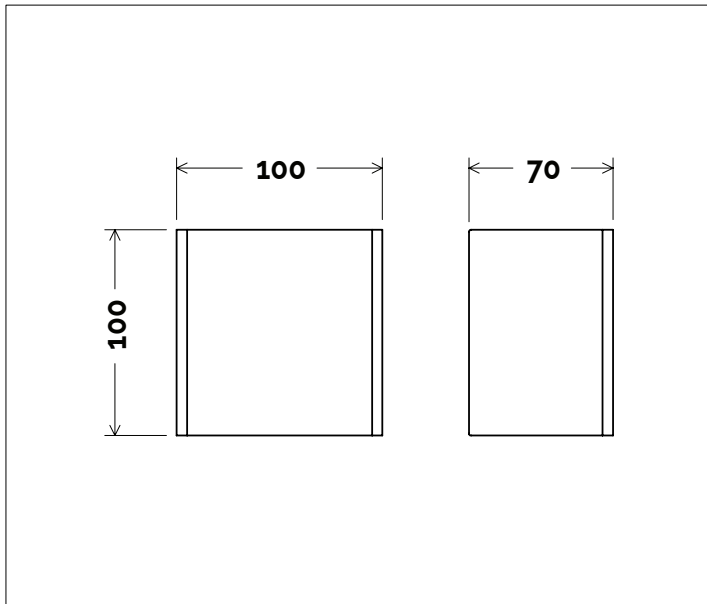

Dati tecnici | Technical Info

* su richiesta / on requests

Finiture | Finishes	4003 Grafite | Graphite
	4004 Cemento | Concrete
	4006 Corten Scuro | Dark Corten
	4011 Bronzo | Bronze
	4015 Bianco Fiorentino | Florentine White
	4024 Rosso Bolgheri | Bolgheri Red
	Verniciati RAL | RAL Paintings*
Potenza | Power	4W
Corrente | Current	-
Tensione | Voltage	220/240Vac
Tolleranza cromatica | Chromatic tolerance	3 SDCM
Flusso luminoso | Luminous Flux	340lm
Mantenimento del flusso luminoso | Flux Maintenance	≥50.000h
Temperature di esercizio | Operating temperature	-20° ~ 45°

Simbologia tecnica Technical informations

	Conforme alle direttive CE
	Conforme alle normative RoHs
	Classe I
IP65	Indice di Protezione IP65
	Connettore stagno in dotazione

Temperatura di Colore Color Temperature

9027 - 2700K CRI 92
9030 - 3000K CRI 92
9040 - 4000K CRI 92

Ottiche Optics

Sistemi di Controllo Control System

	On / Off (a bordo / on board)
	DALI * (remoto escluso / remote excluded)
PUSH	Push * (remoto escluso / remote excluded)
1-10V	1-10V , 0-10V * (remoto escluso / remote excluded)