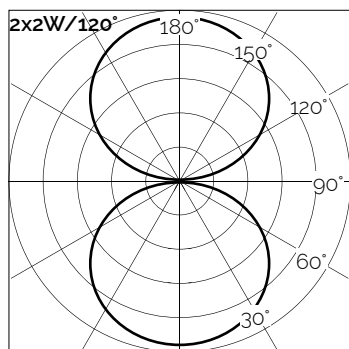

9027 - 2700K CRI 92
9030 - 3000K CRI 92
9040 - 4000K CRI 92

Ottiche Optics

Sistemi di Controllo Control System

	On / Off (a bordo / on board)
	DALI * (remoto escluso / remote excluded)
PUSH	Push * (remoto escluso / remote excluded)
1-10V	1-10V , 0-10V * (remoto escluso / remote excluded)

Creazione Codice | Code construction

339SA01H11-XXXX-XX-XXXX

Dati Fotometrici | Photometric Specification

h (m)	E (lx)	Ø (cm)
0,5	220	-
1	50	-
1,5	22,2	-
2	13,1	-
-	-	-