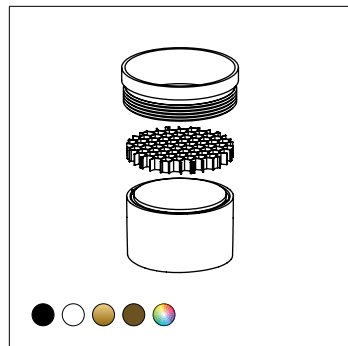

Ottica + Anello riflettore+ honeycomb

Optic + Lock ring+ honeycomb