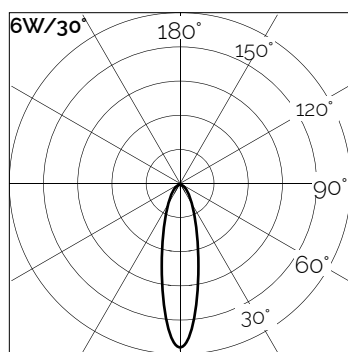

Potenza | Power 6W

Corrente | Current -

Tensione | Voltage 230Vac

Tolleranza cromatica | Chromatic tolerance 3 SDCM

Flusso luminoso | Luminous Flux 664lm

Mantenimento del flusso luminoso | Flux Maintenance $\geq 50.000h$

Temperature di esercizio | Operating temperature $-20^{\circ} \sim 45^{\circ}$

Simbologia tecnica Technical informations

Temperatura di Colore Color Temperature

Ottiche Optics

Sistemi di Controllo Control System

Creazione Codice | Code construction

Dati Fotometrici | Photometric Specification

| h (m) | E (lx) | D (cm) |
|-------|--------|--------|
| 1 | 4359 | 21 |
| 1.5 | 1875 | 31 |
| 2 | 1035 | 42 |
| 2.5 | 657 | 52 |
| 3 | 456 | 63 |