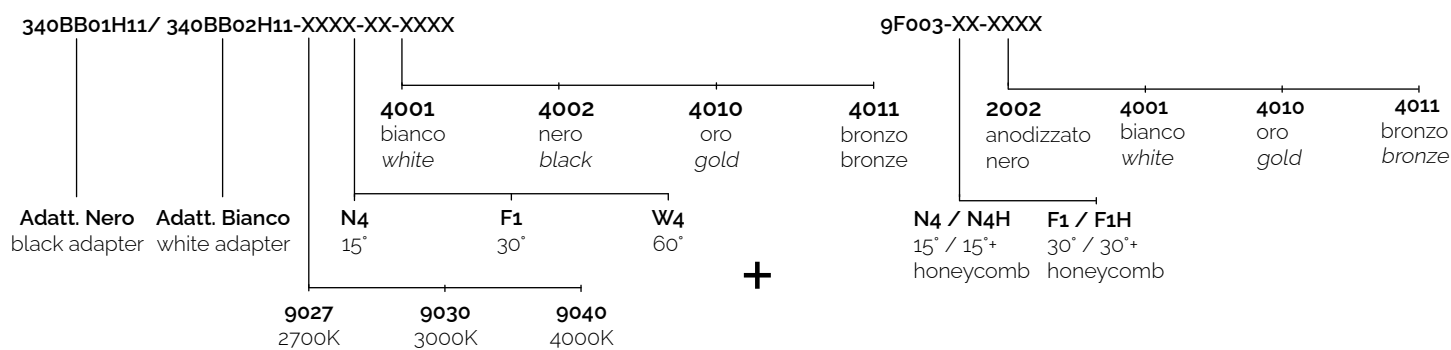

Creazione Codice | Code construction