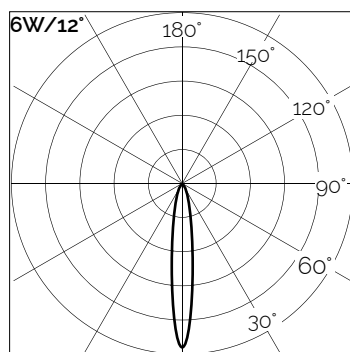

Potenza | Power 6W

Corrente | Current -

Tensione | Voltage 230Vac

Tolleranza cromatica | Chromatic tolerance 3 SDCM

Flusso luminoso | Luminous Flux 664lm

Mantenimento del flusso luminoso | Flux Maintenance $\geq 50.000h$

Temperature di esercizio | Operating temperature $-20^{\circ} \sim 45^{\circ}$

Simbologia tecnica Technical informations

Temperatura di Colore Color Temperature

Ottiche Optics

Sistemi di Controllo Control System

Creazione Codice | Code construction

Dati Fotometrici | Photometric Specification

| h (m) | E (lx) | D (cm) |
|-------|--------|--------|
| 1 | 4359 | 21 |
| 1.5 | 1875 | 31 |
| 2 | 1035 | 42 |
| 2.5 | 657 | 52 |
| 3 | 456 | 63 |