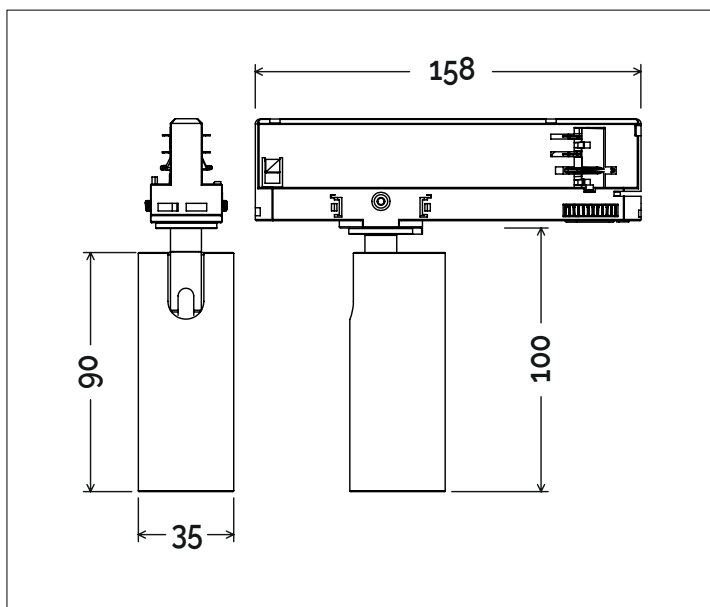

Dati tecnici | Technical Info

* su richiesta / on requests

Finiture | Finishes

- ☐ **4001** Bianco | White
- ☐ **4002** Nero | Black
- ☐ **4010** Oro | Gold
- ☐ **4011** Bronzo | Bronze
- ☐ Verniciati RAL | RAL Paintings*

Potenza | Power 6W

Corrente | Current -

Tensione | Voltage 230Vac

Tolleranza cromatica | Chromatic tolerance 3 SDCM

Flusso luminoso | Luminous Flux 664lm

Mantenimento del flusso luminoso | Flux Maintenance $\geq 50.000h$

Temperature di esercizio | Operating temperature $-20^{\circ} \sim 45^{\circ}$

Simbologia tecnica Technical informations

Temperatura di Colore Color Temperature

Ottiche Optics

Sistemi di Controllo Control System