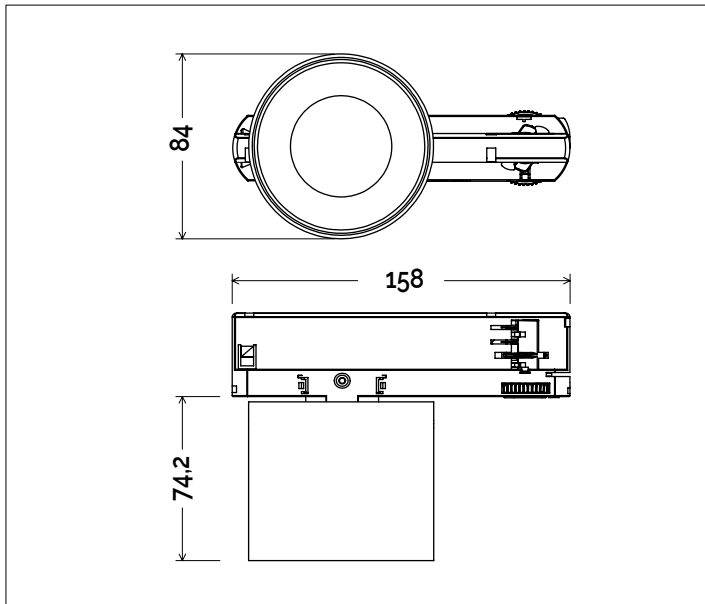

Dati tecnici | Technical Info

* su richiesta / on requests

Finiture | Finishes	○ 4001 Bianco | White ● 4002 Nero | Black ● 4010 Oro | Gold ● 4011 Bronzo | Bronze ● Verniciati RAL | RAL Paintings*
Potenza | Power	8W
Corrente | Current	-
Tensione | Voltage	220/240Vac
Tolleranza cromatica | Chromatic tolerance	3 SDCM
Flusso luminoso | Luminous Flux	1073lm
Mantenimento del flusso luminoso | Flux Maintenance	≥50.000h
Temperature di esercizio | Operating temperature	-20° ~ 45°

Simbologia tecnica Technical informations

	Conforme alle direttive CE
	Conforme alle normative RoHs
	Classe I
	Indice di Protezione IP20

Temperatura di Colore Color Temperature

9027 - 2700K CRI 92
9030 - 3000K CRI 92
9040 - 4000K CRI 92

Ottiche Optics

	M1 -20° (Medium Beam)
	F1 -30° (Flood Beam)
	W3 -50° (Wide Flood Beam)

Sistemi di Controllo Control System

	On / Off (remoto escluso / remote excluded)
	Push * (remoto escluso / remote excluded)
	DALI * (remoto escluso / remote excluded)
	Casambi Bluetooth * (remoto escluso / remote excluded)