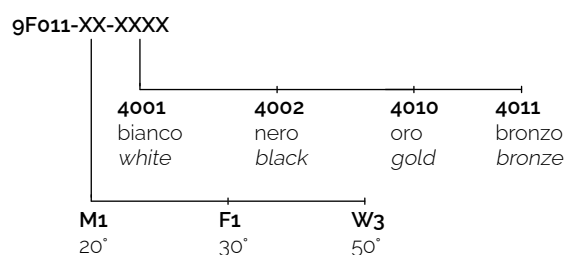

Creazione Codice | Code construction