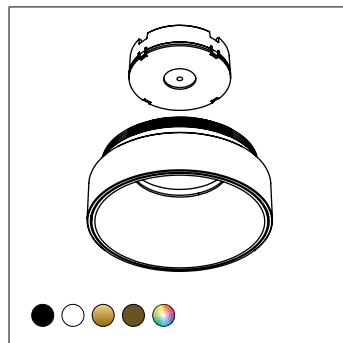

Optic+Lock ring+honeycomb

9F011-XX-XXXX

Comfort Light