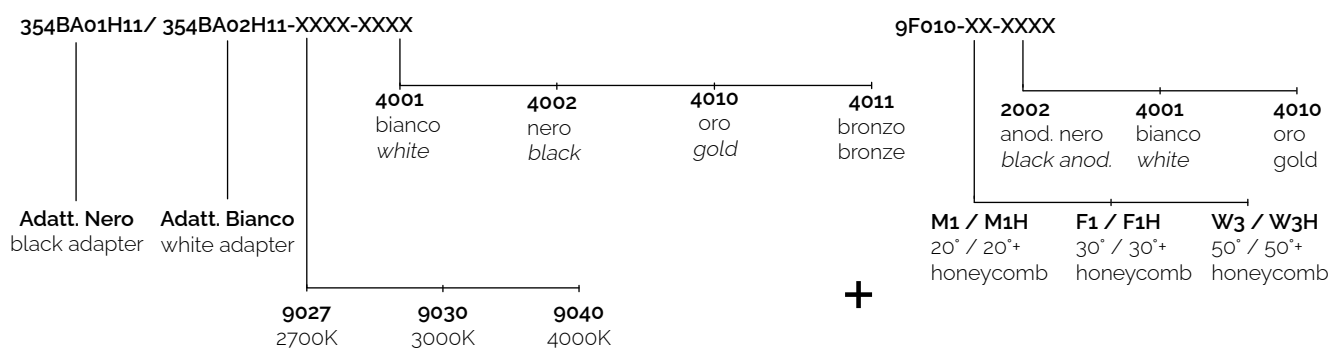

Creazione Codice | Code construction