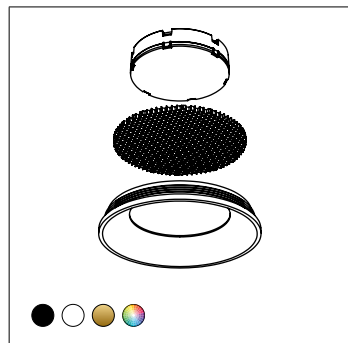

## Descrizione del prodotto / Product description

Ideale per l'illuminazione d'accento.  
Corpo realizzato da tornitura di alluminio verniciato.  
Disponibili varie ottiche in PMMA trasparente.  
Anello frontale antiglare in alluminio anodizzato nero con finitura personalizzabile a richiesta.  
Sorgente COB LED con LES ridotta.  
Fornito con adattatore per binari a 230Vac.

Creazione Codice | Code construction

Accessori | Accessories

9F010-XX-XXXX

Ottica+Anello riflettore

Optic+Lock ring

9F010-XXX-XXXX

Ottica+Anello riflettore+honeycomb

Optic+Lock ring+honeycomb