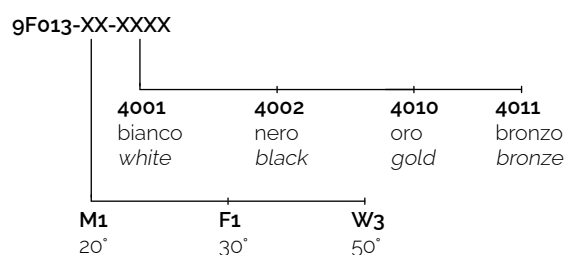

Creazione Codice | Code construction