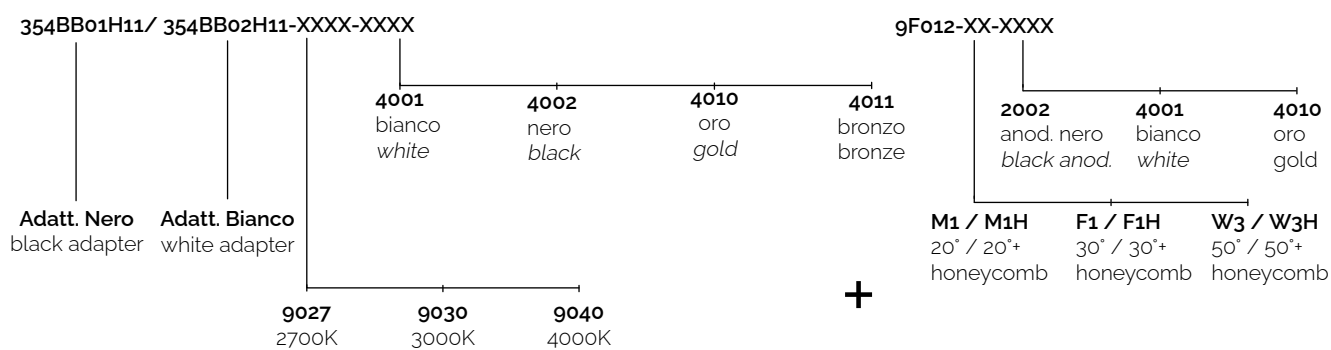

Creazione Codice | Code construction