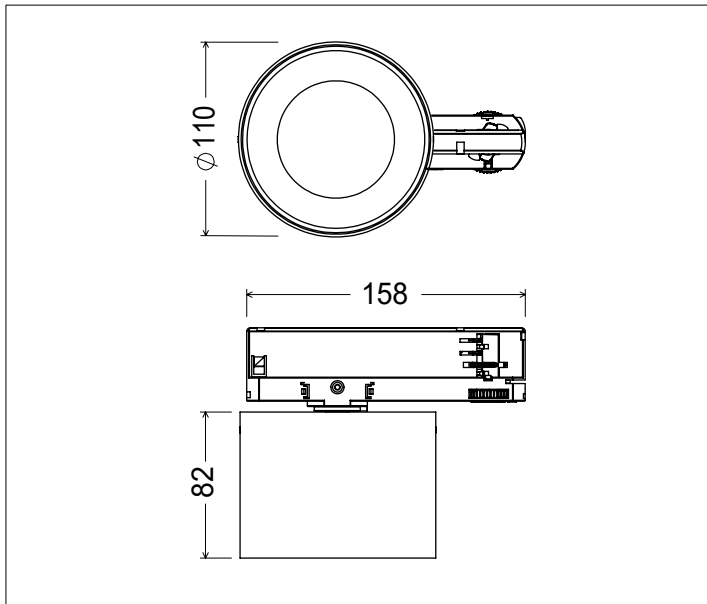

Dati tecnici | Technical Info

* su richiesta / on requests

Finiture | Finishes	○ 4001 Bianco | White ● 4002 Nero | Black ● 4010 Oro | Gold ● 4011 Bronzo | Bronze ● Verniciati RAL | RAL Paintings*
Potenza | Power	14W
Corrente | Current	-
Tensione | Voltage	230Vac
Tolleranza cromatica | Chromatic tolerance	3 SDCM
Flusso luminoso | Luminous Flux	1643lm
Mantenimento del flusso luminoso | Flux Maintenance	≥50.000h
Temperature di esercizio | Operating temperature	-20° ~ 45°

Simbologia tecnica Technical informations

	Conforme alle direttive CE
	Conforme alle normative RoHS
	Classe I
	Indice di Protezione IP20

Temperatura di Colore Color Temperature

9027 - 2700K CRI 92
9030 - 3000K CRI 92
9040 - 4000K CRI 92

Ottiche Optics

	M1 -20° (Medium Beam)
	F1 -30° (Flood Beam)
	W3 -50° (Wide Flood Beam)

Sistemi di Controllo Control System

	On / Off (remoto escluso / remote excluded)
	Push * (remoto escluso / remote excluded)
	DALI * (remoto escluso / remote excluded)
	Casambi Bluetooth * (remoto escluso / remote excluded)